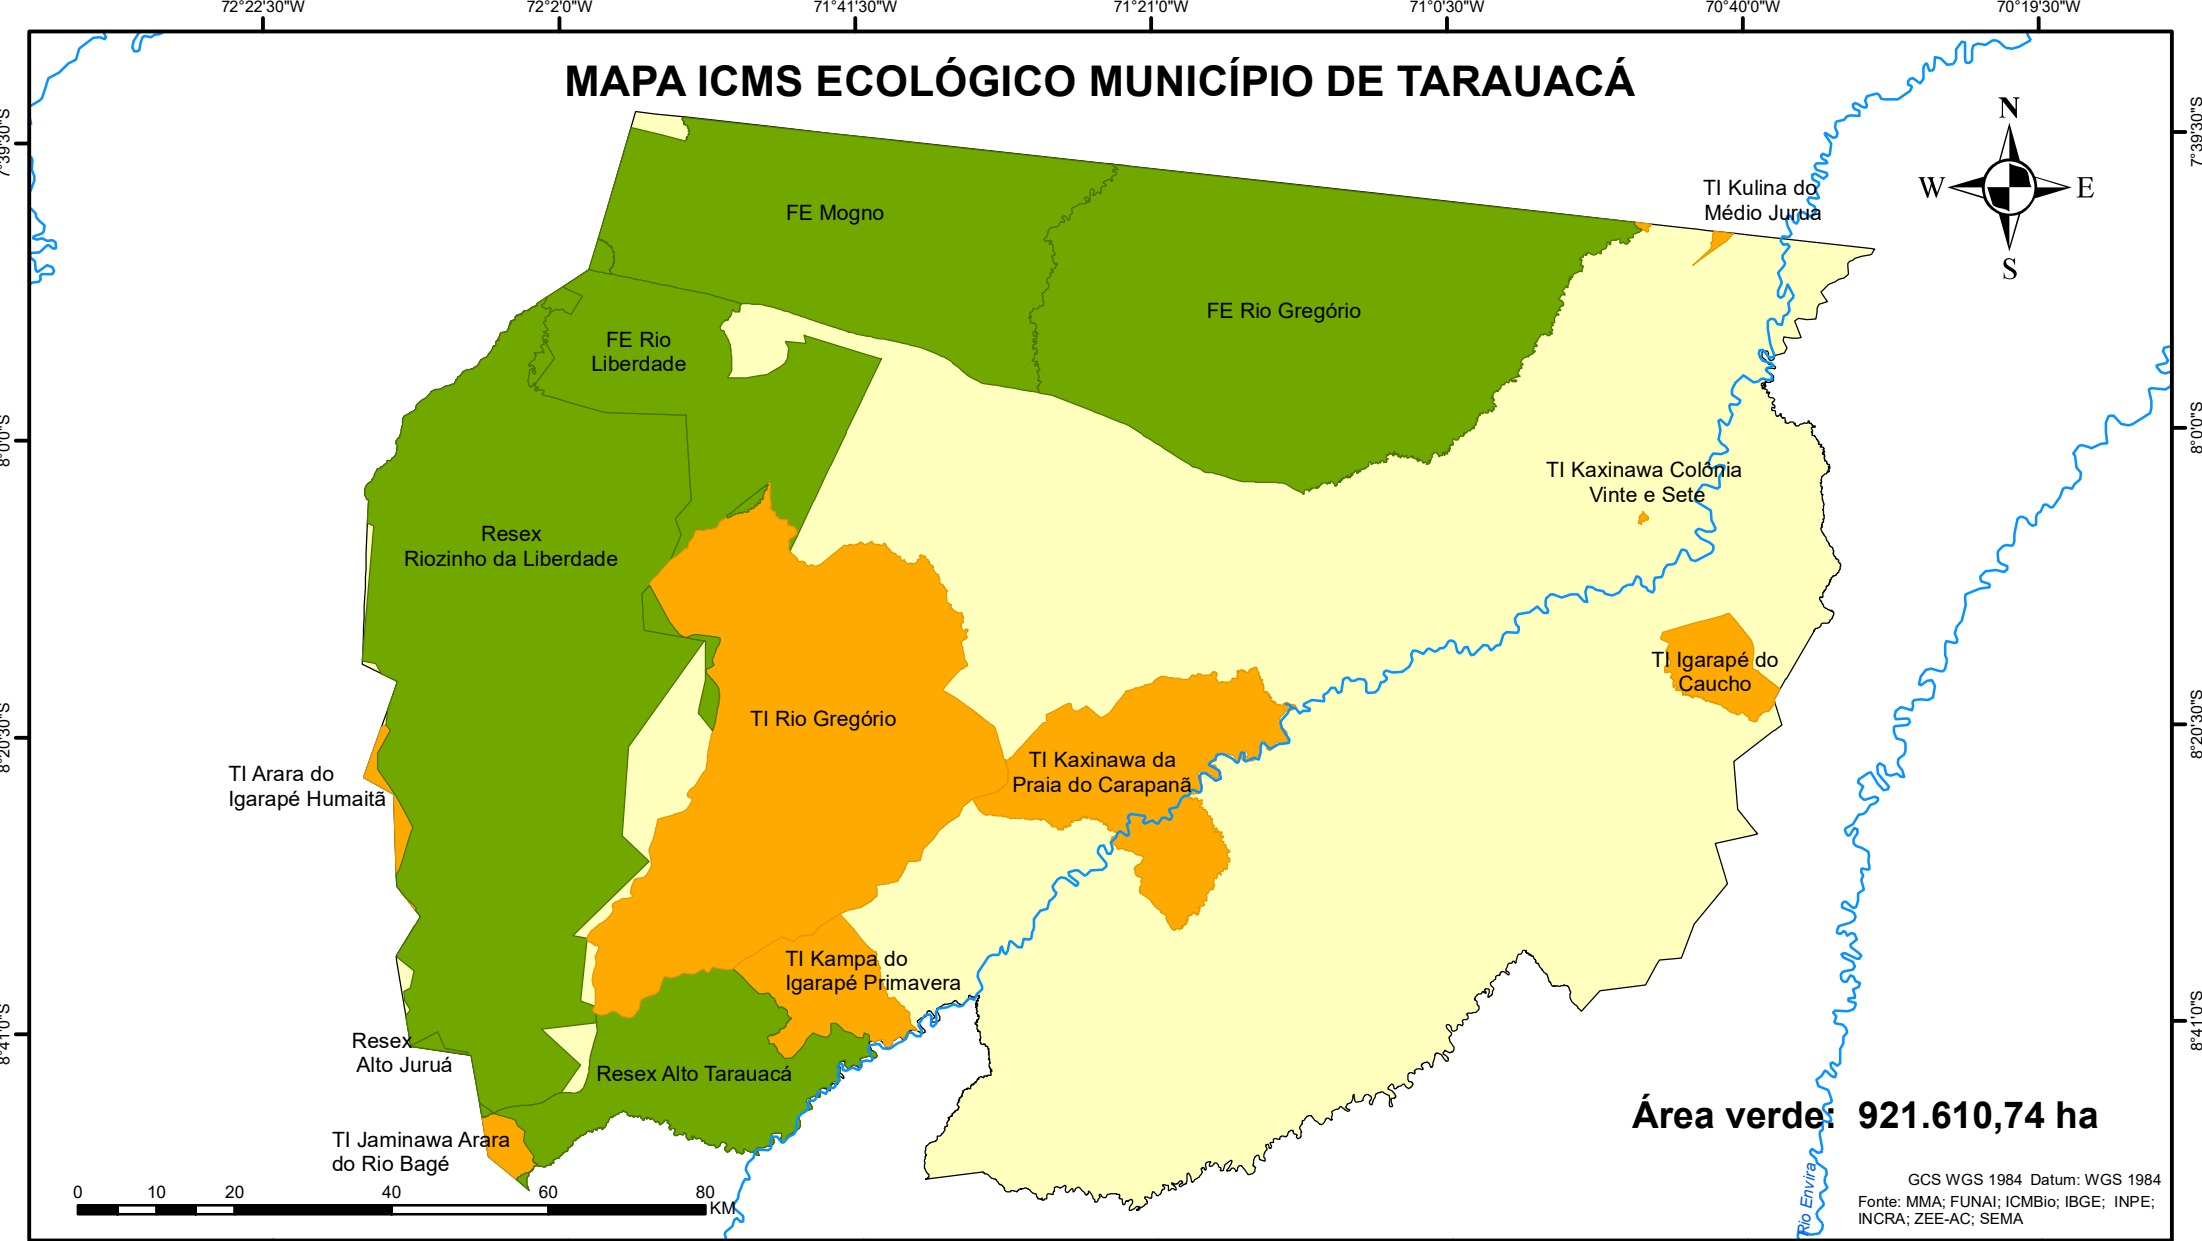

# MAPA ICMS ECOLÓGICO MUNICÍPIO DE TARAUACÁ

**Área verde: 921.610,74 ha**

GCS WGS 1984 Datum: WGS 1984  
Fonte: MMA; FUNAI; ICMBio; IBGE; INPE; INCRA; ZEE-AC; SEMA

72°22'30\"/>

## Legenda

- Hidrografia
- Município
- Unidade de Conservação
- Terra Indígena

SECRETARIA DE ESTADO DE  
**MEIO AMBIENTE**

**ACRE**  
VISÃO DE FUTURO.  
GOVERNO DE TODOS.