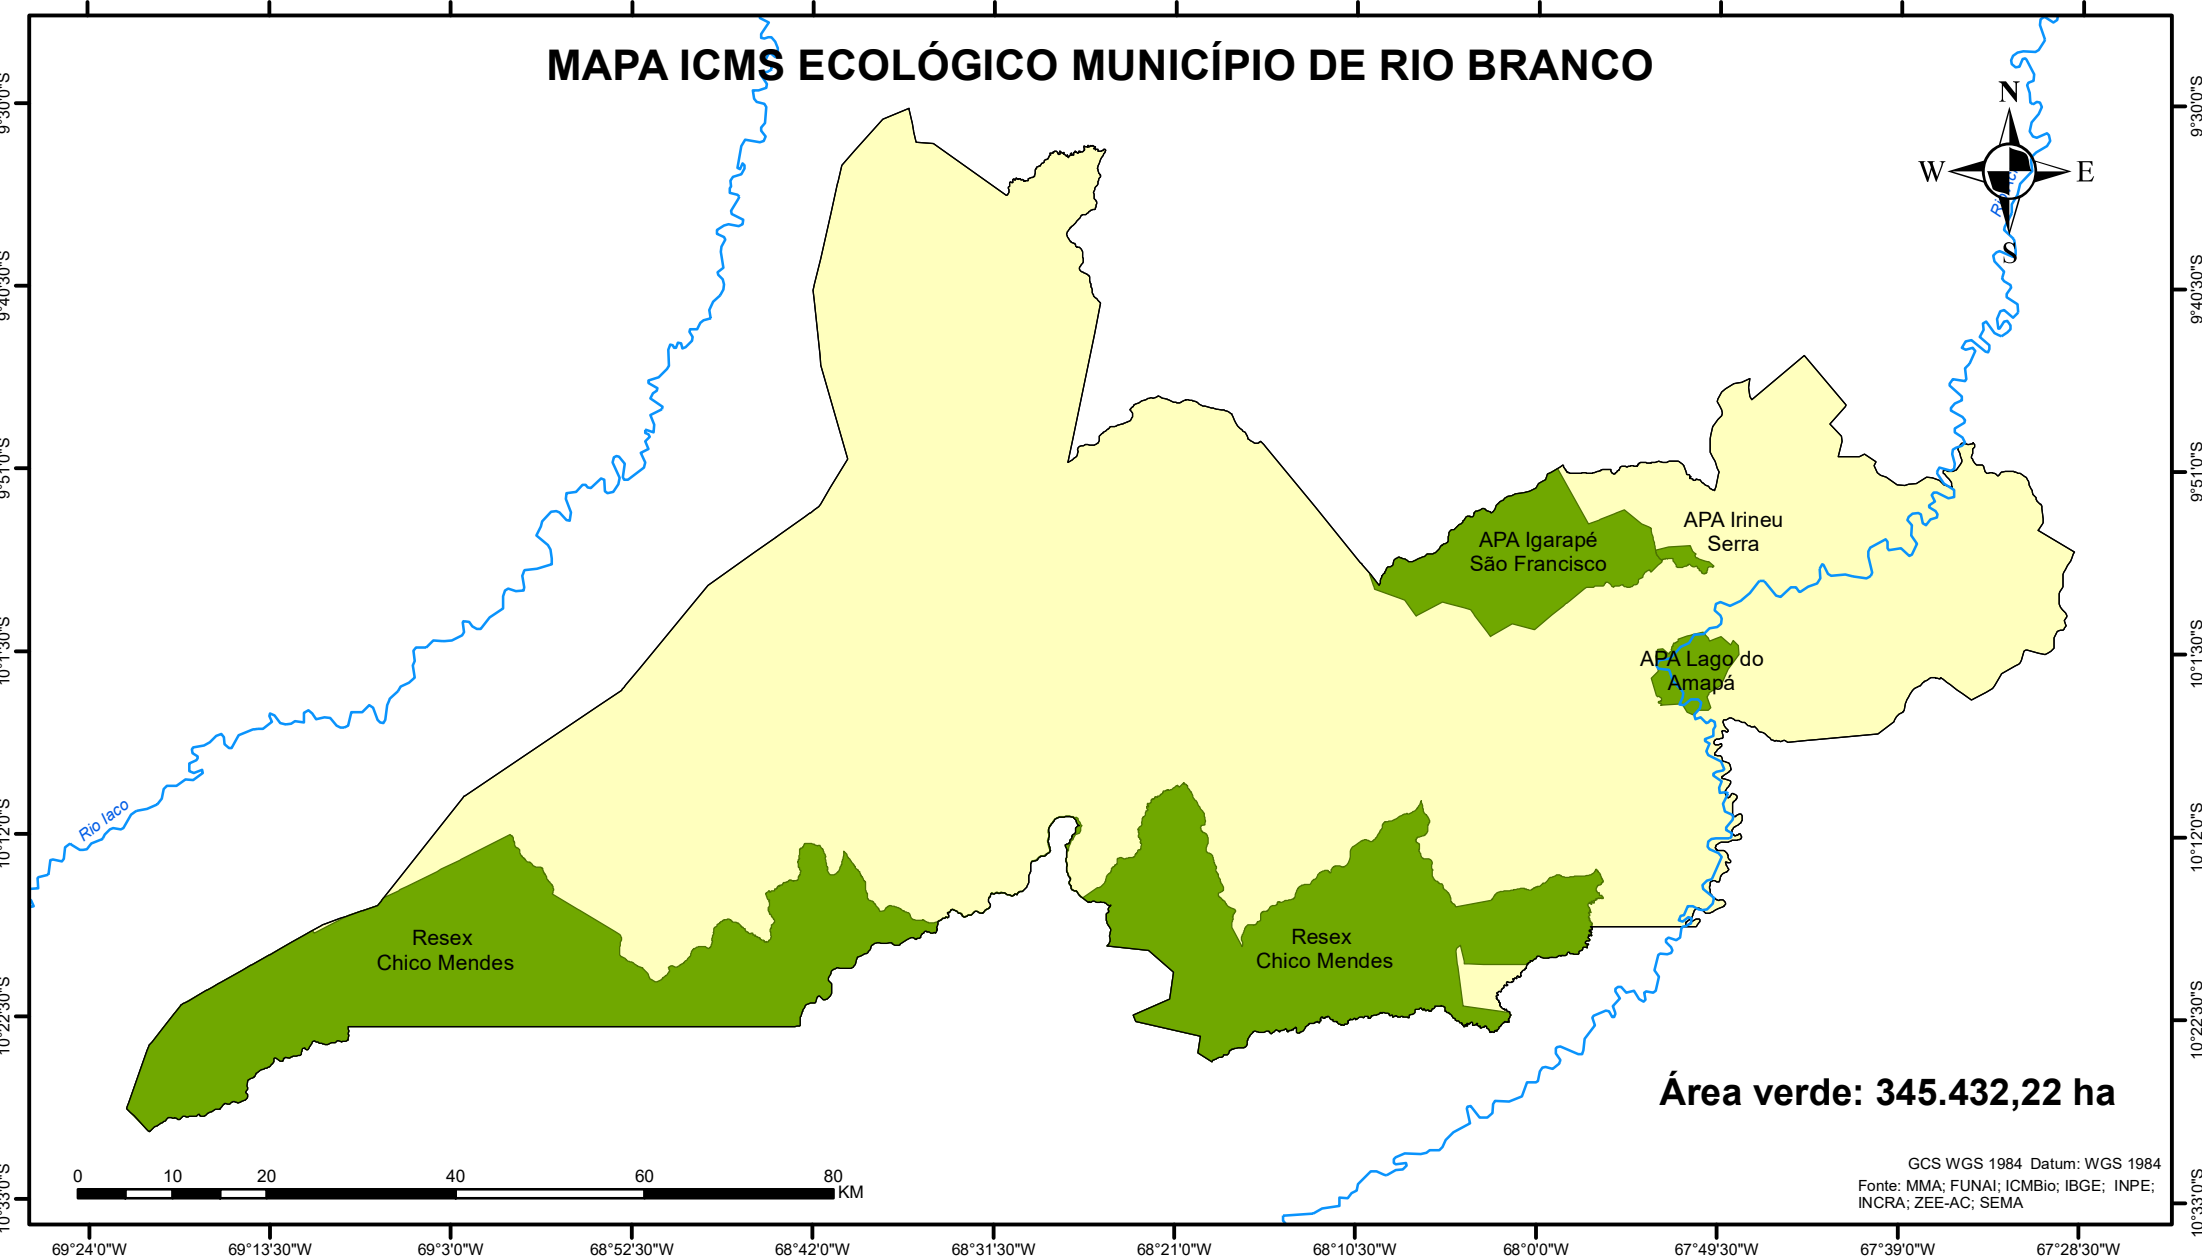

# MAPA ICMS ECOLÓGICO MUNICÍPIO DE RIO BRANCO

Área verde: 345.432,22 ha

GCS WGS 1984 Datum: WGS 1984  
Fonte: MMA; FUNAI; ICMBio; IBGE; INPE;  
INCRA; ZEE-AC; SEMA

## Legenda

- Hidrografia
- Município
- Unidade de Conservação

SECRETARIA DE ESTADO DE  
**MEIO AMBIENTE**

**ACRE**  
VISÃO DE FUTURO.  
GOVERNO DE TODOS.