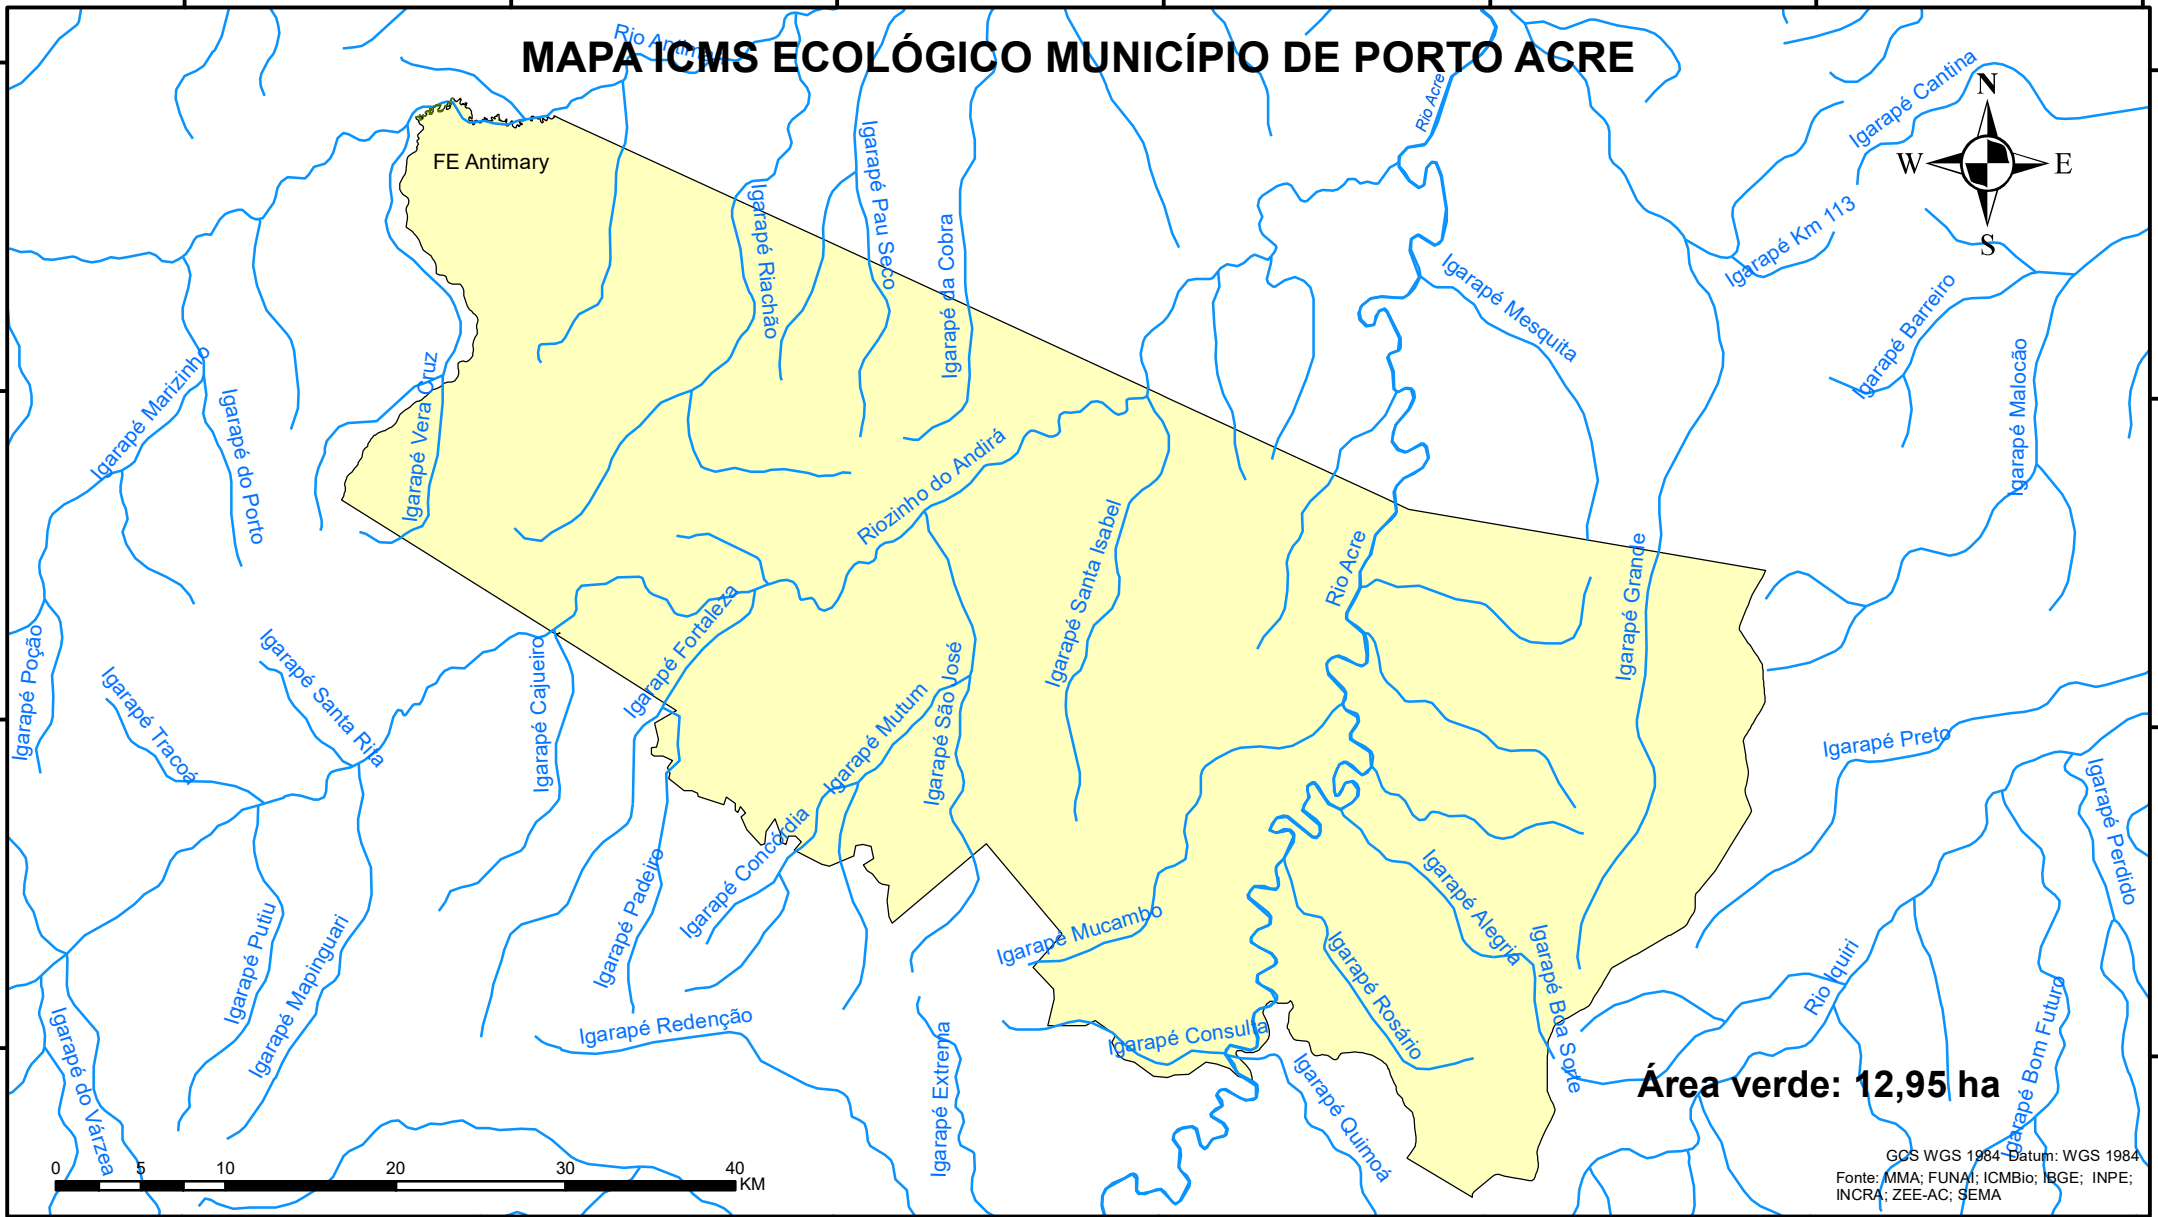

MAPA ICMS ECOLÓGICO MUNICÍPIO DE PORTO ACRE

Área verde: 12,95 ha

GCS WGS 1984 Datum: WGS 1984
 Fonte: MMA; FUNAI; ICMBio; IBGE; INPE;
 INCRA; ZEE-AC; SEMA

Legenda

- Hidrografia
- Município
- Unidade de Conservação