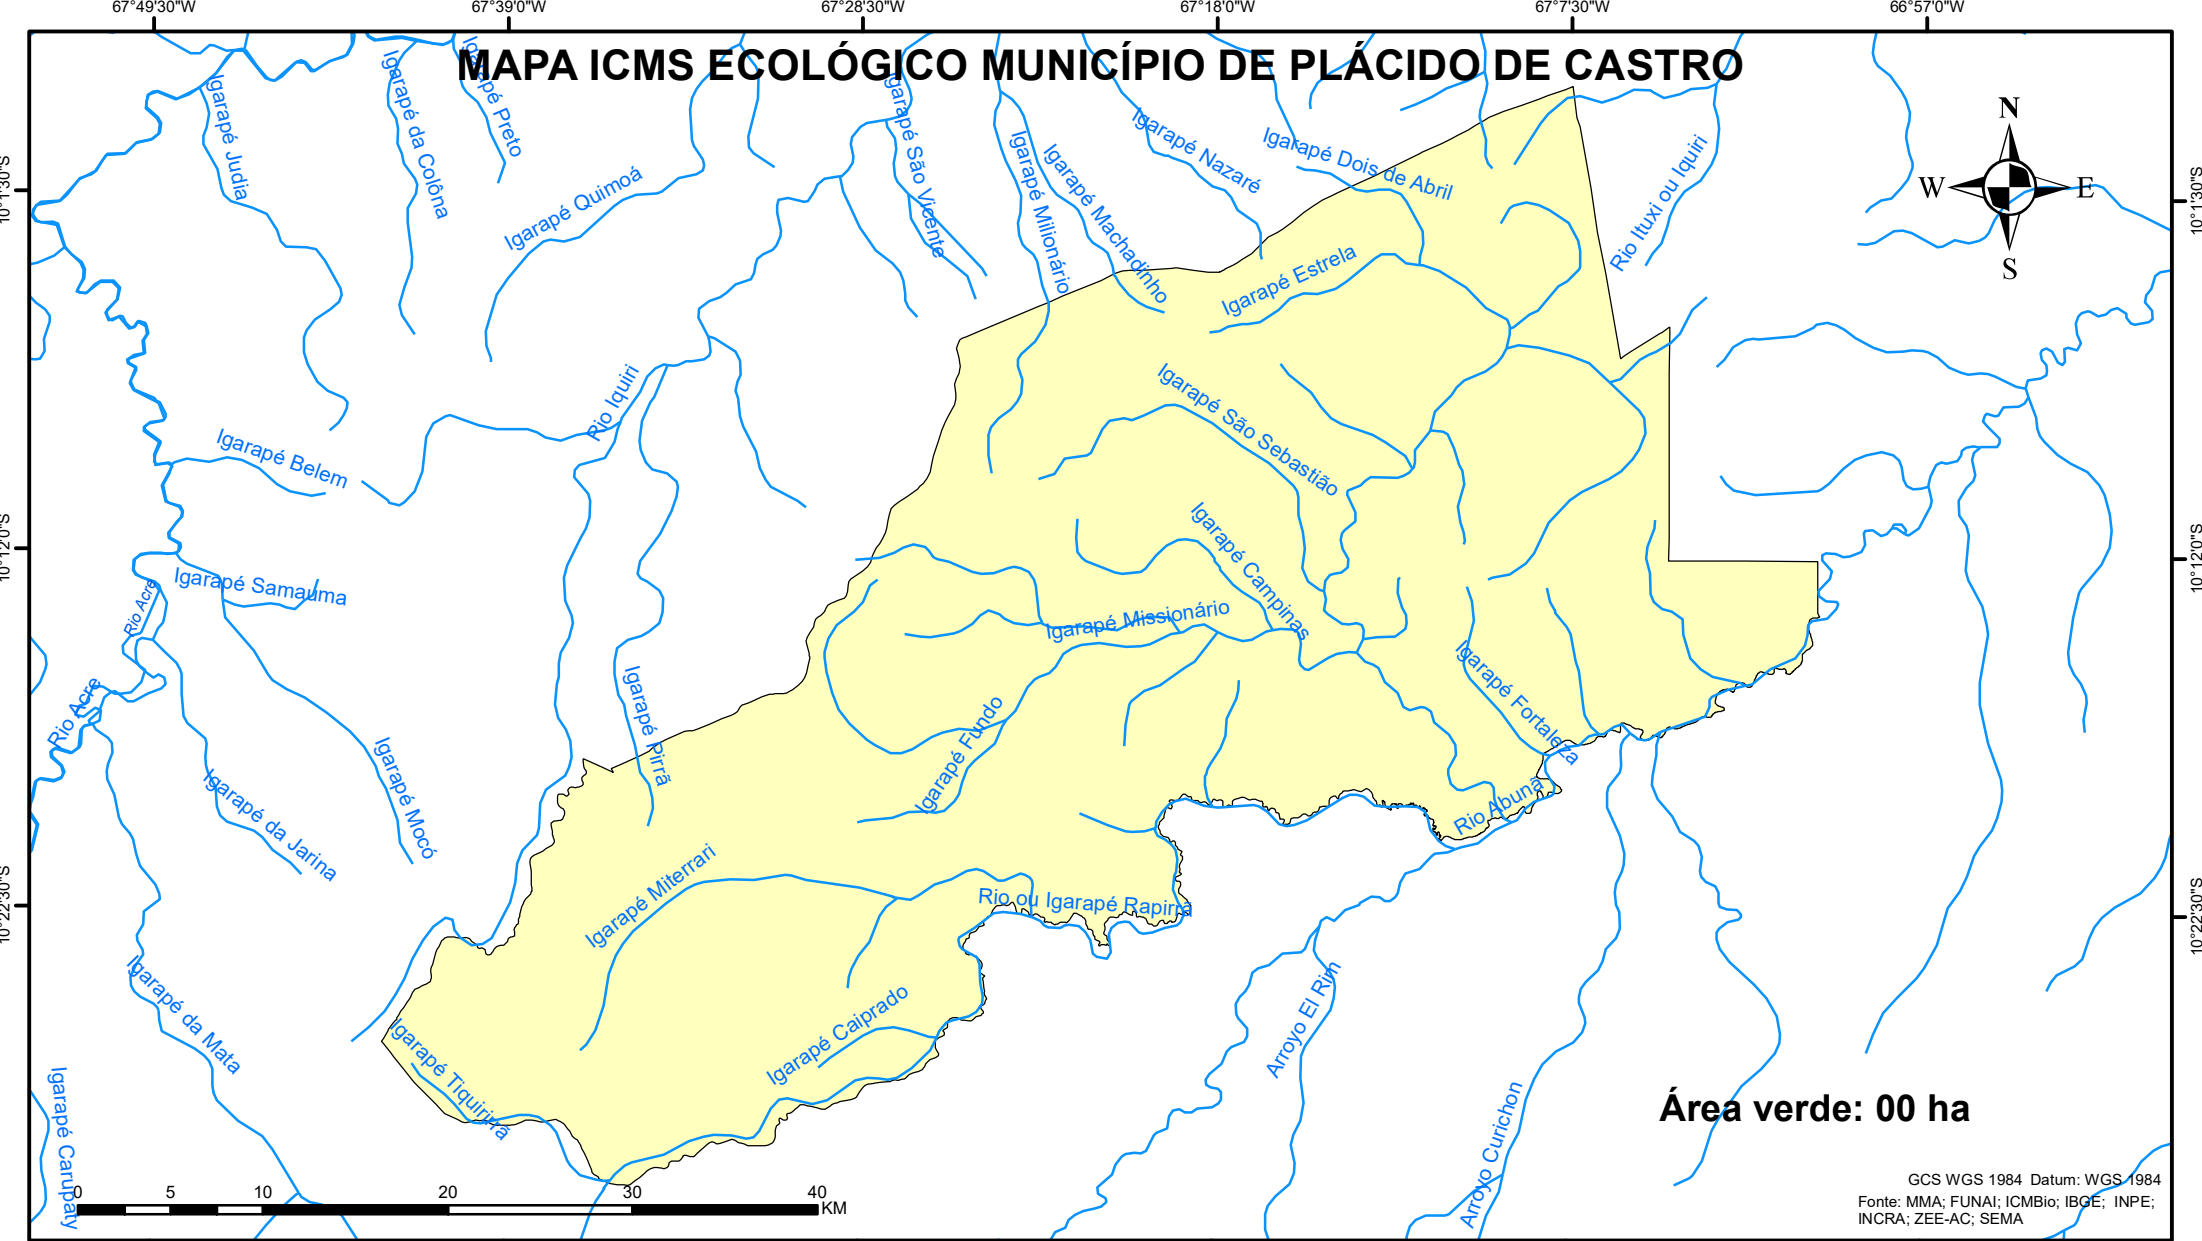

# MAPA ICMS ECOLÓGICO MUNICÍPIO DE PLÁCIDO DE CASTRO

Área verde: 00 ha

GCS WGS 1984 Datum: WGS 1984  
Fonte: MMA; FUNAI; ICMBio; IBGE; INPE;  
INCRA; ZEE-AC; SEMA

## Legenda

-  Hidrografia
-  Município

SECRETARIA DE ESTADO DE  
**MEIO AMBIENTE**

**ACRE**  
VISÃO DE FUTURO.  
GOVERNO DE TODOS.