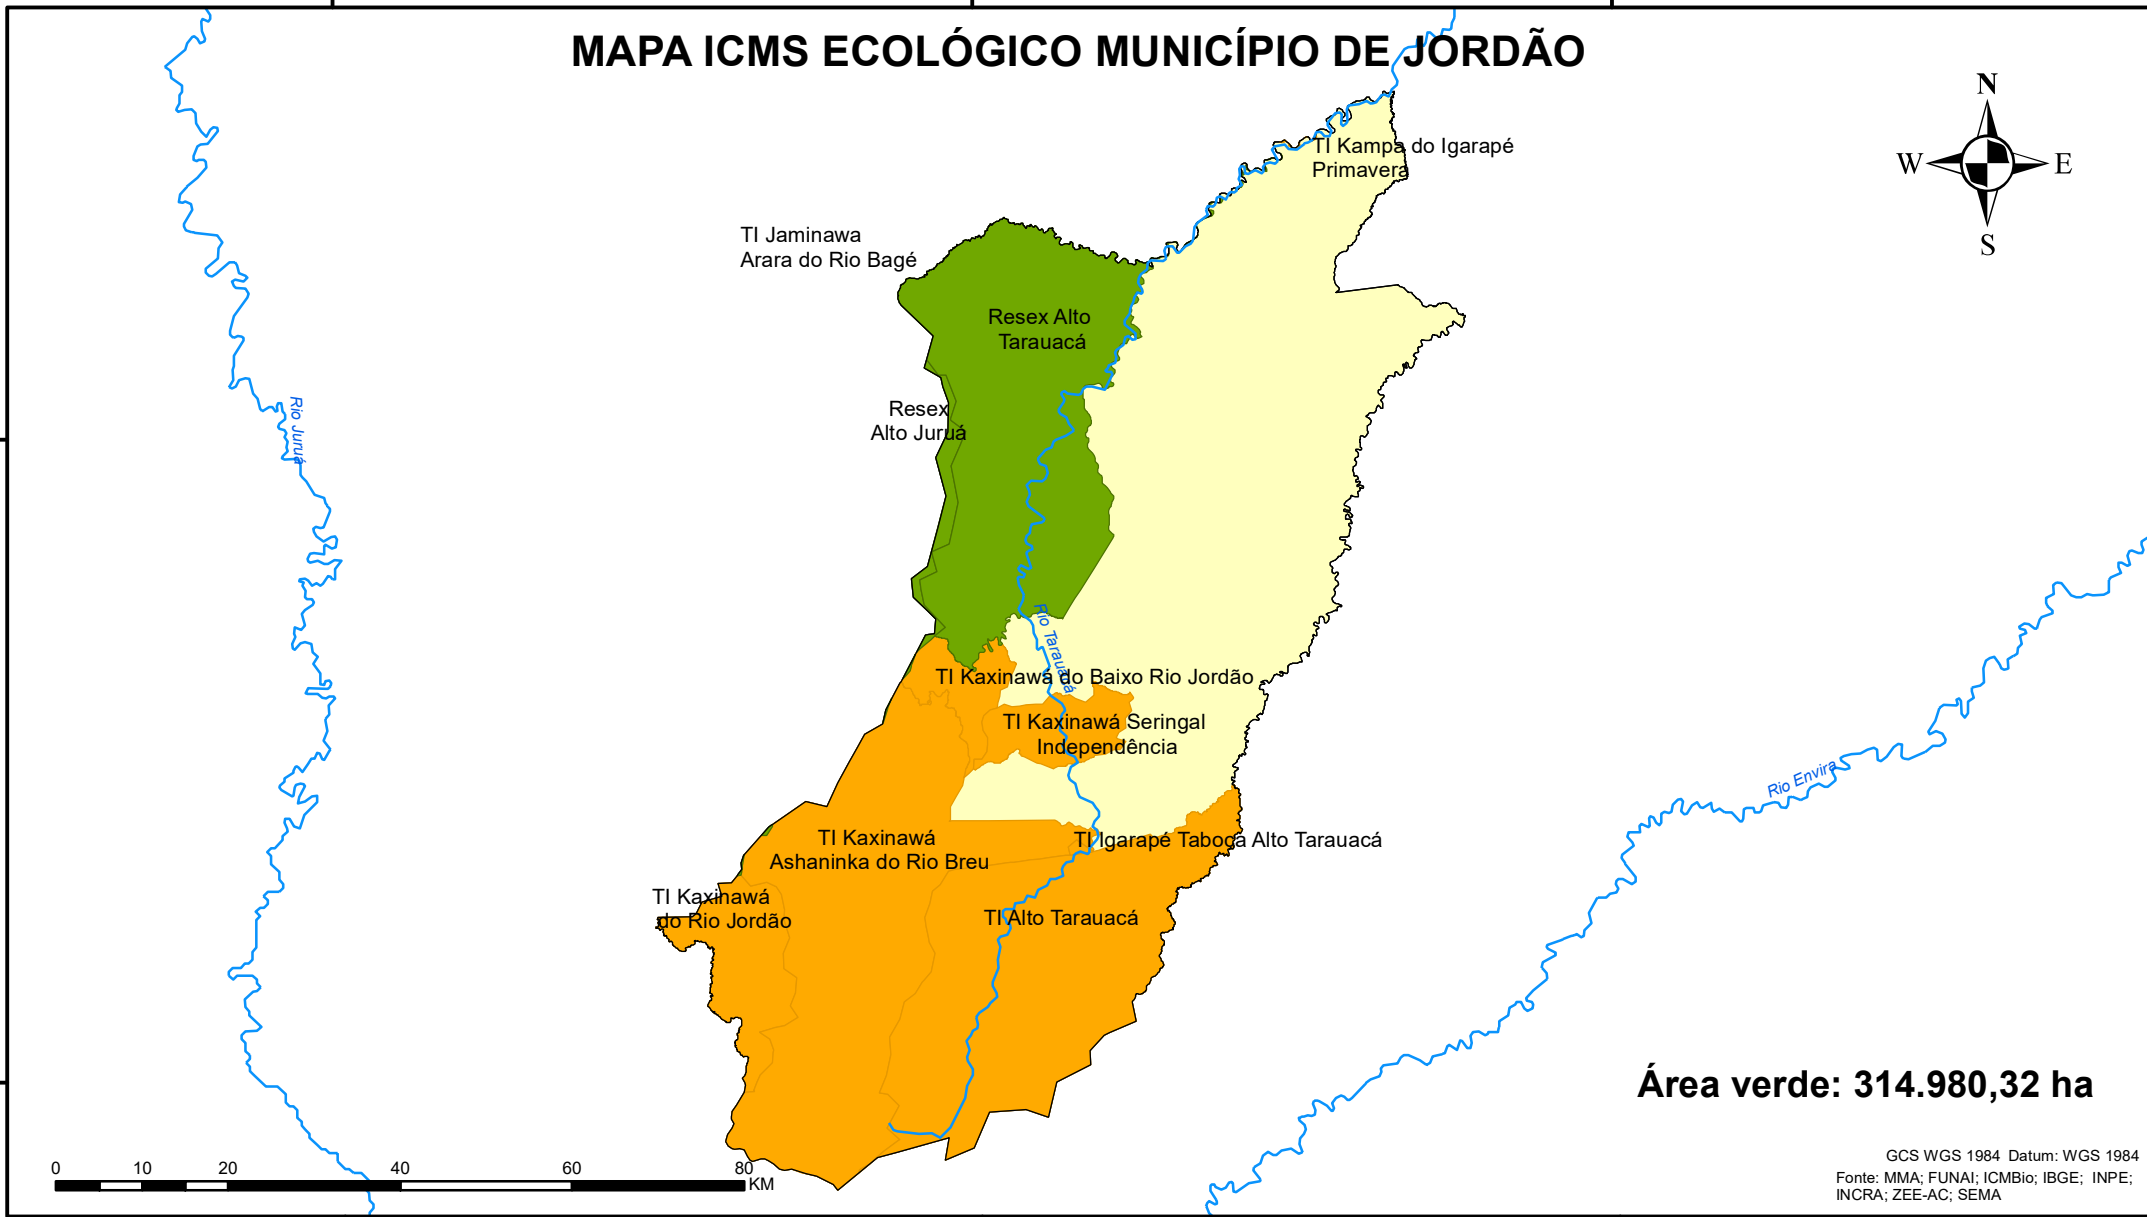

MAPA ICMS ECOLÓGICO MUNICÍPIO DE JORDÃO

Área verde: 314.980,32 ha

GCS WGS 1984 Datum: WGS 1984
Fonte: MMA; FUNAI; ICMBio; IBGE; INPE; INCRA; ZEE-AC; SEMA

Legenda

- Hidrografia
- Município
- Unidade de Conservação
- Terra Indígena