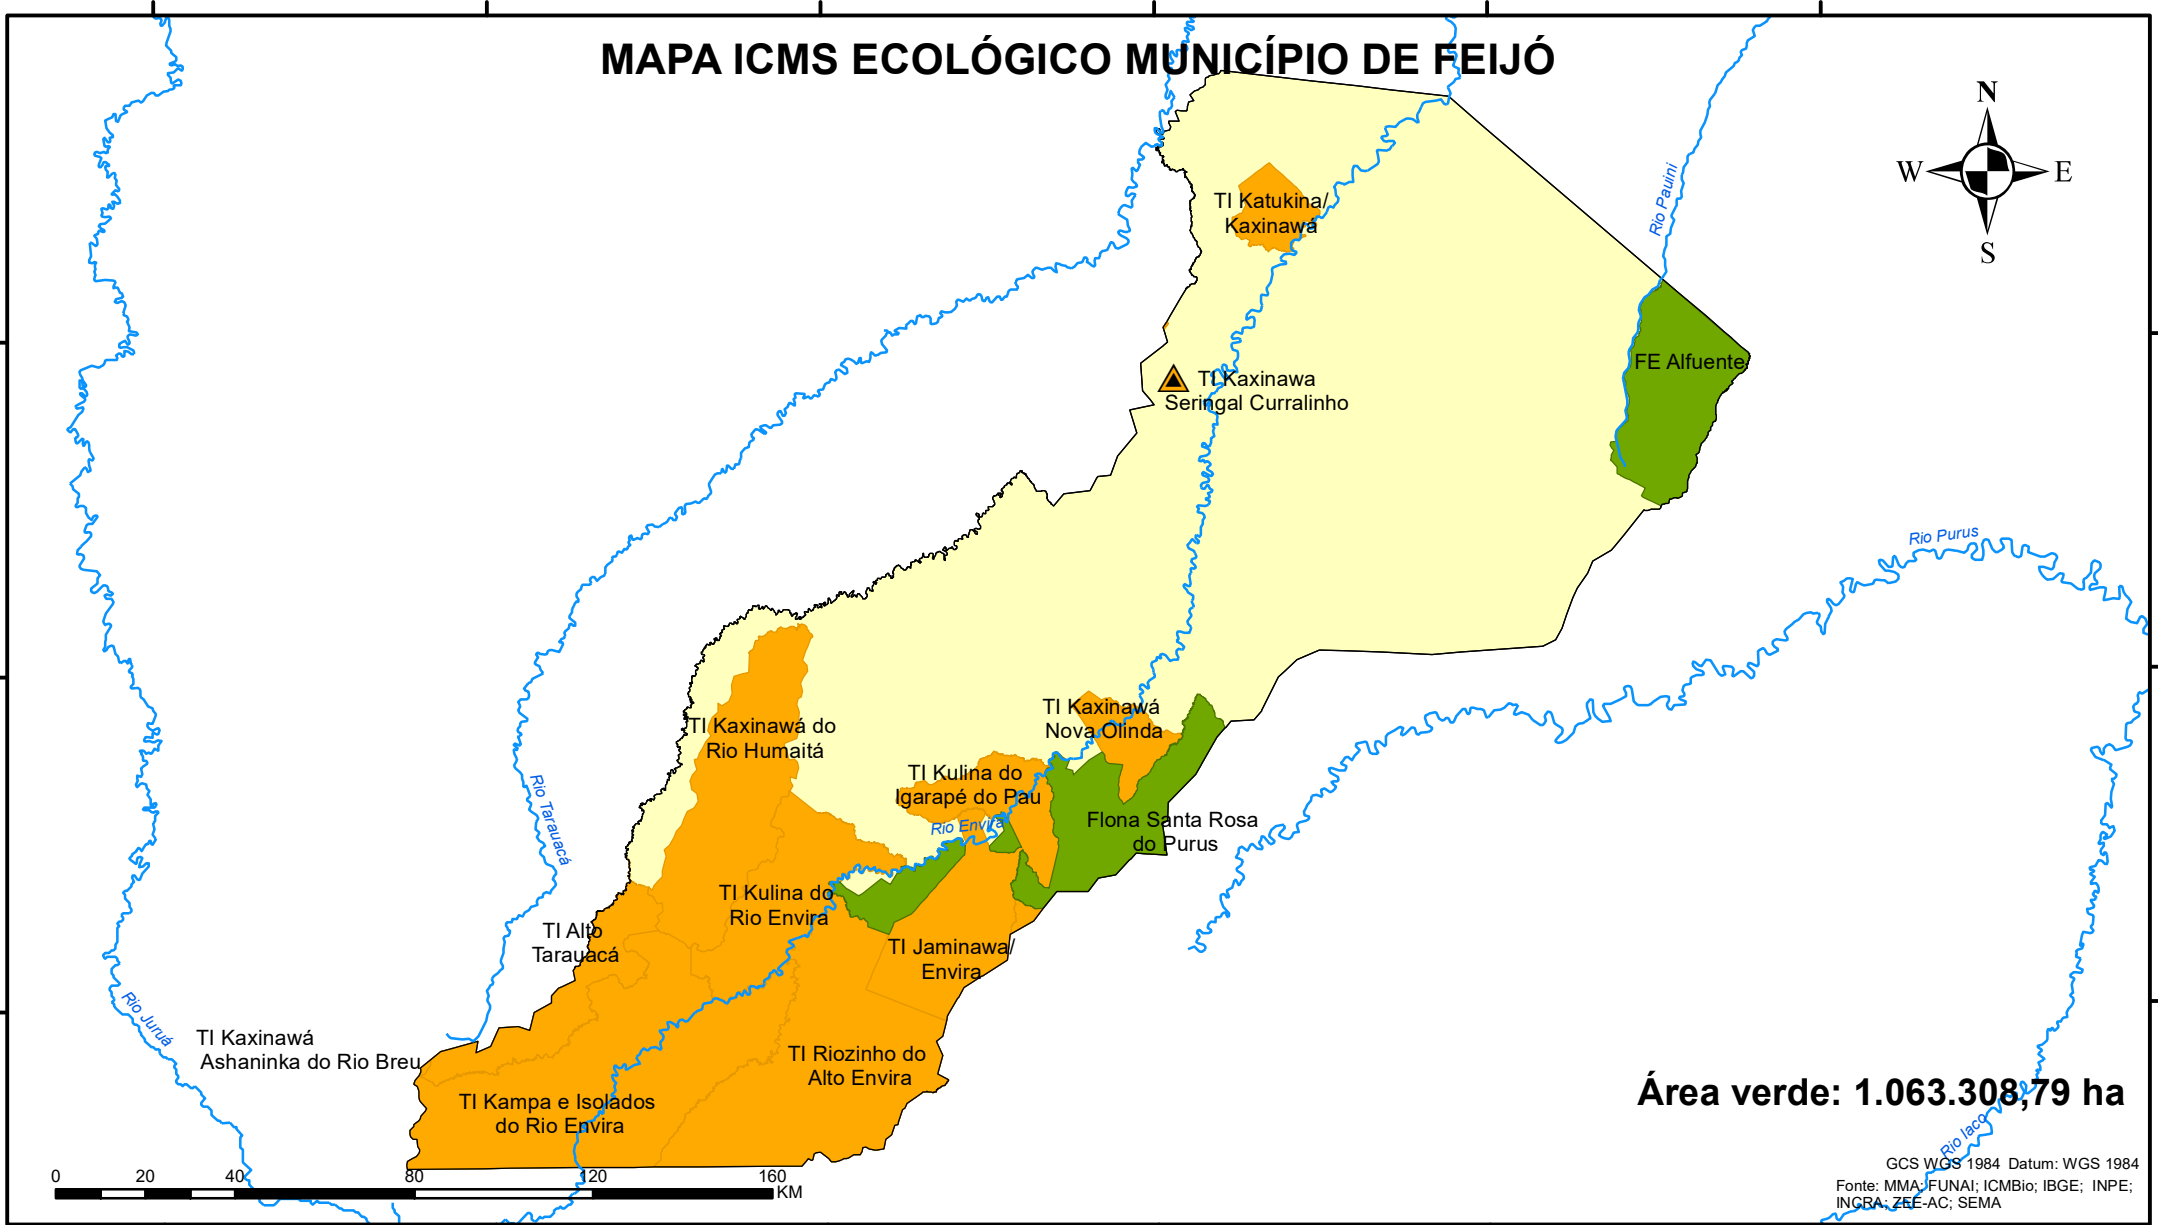

MAPA ICMS ECOLÓGICO MUNICÍPIO DE FEIJÓ

Área verde: 1.063.308,79 ha

GCS WGS 1984 Datum: WGS 1984
 Fonte: MMA; FUNAI; ICMBio; IBGE; INPE; INGRA; ZEE-AC; SEMA

Legenda

-  TI em Demarcação
-  Hidrografia
-  Município
-  Terra Indígena
-  Unidade de Conservação

SECRETARIA DE ESTADO DE
MEIO AMBIENTE

ACRE
 VISÃO DE FUTURO.
 GOVERNO DE TODOS.