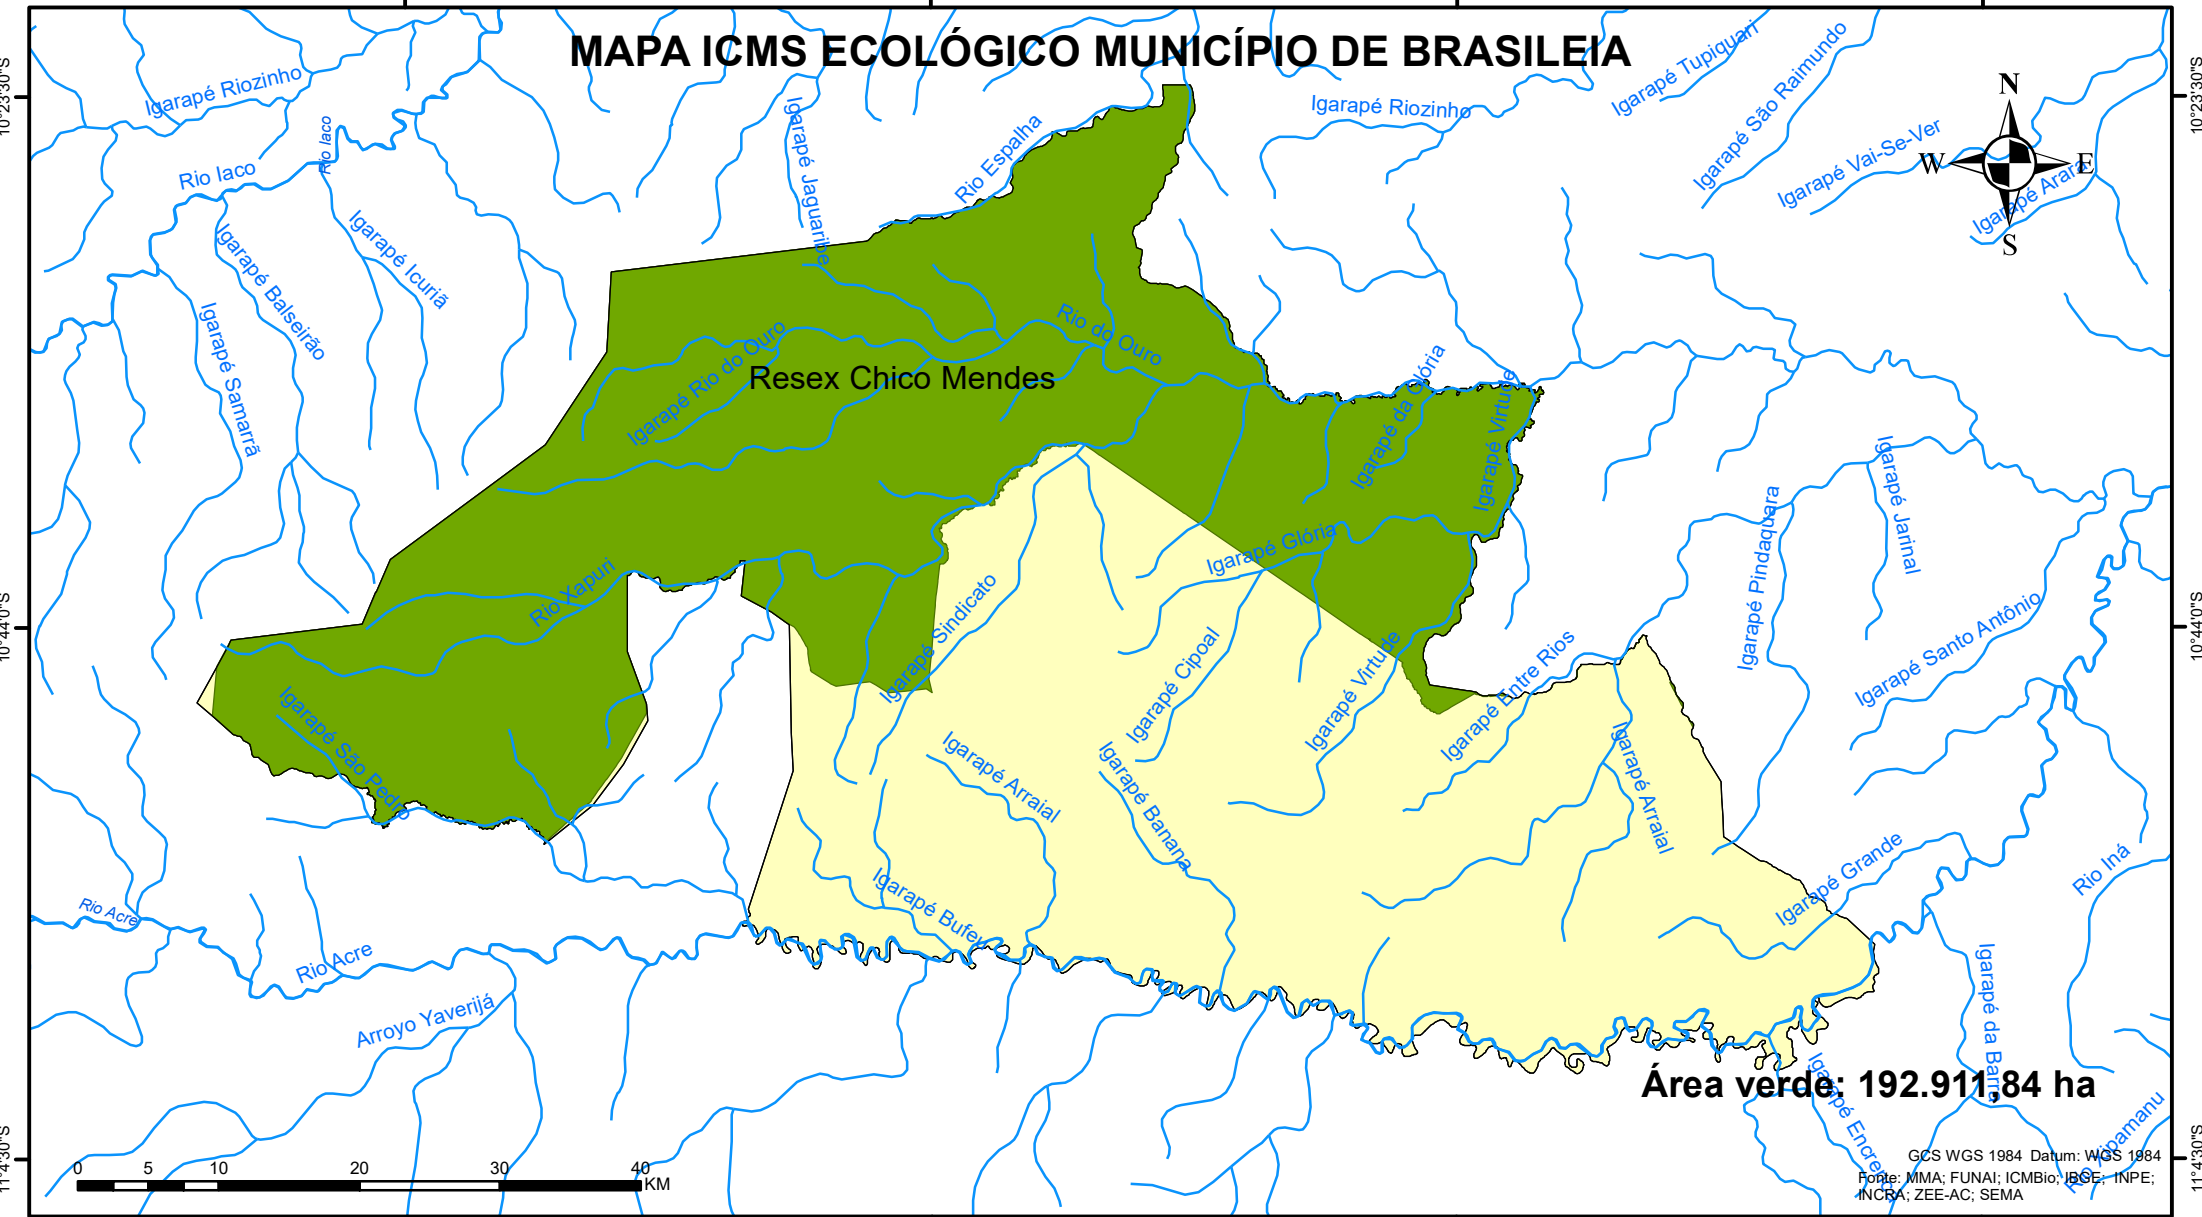

MAPA ICMS ECOLÓGICO MUNICÍPIO DE BRASILEIA

Área verde: 192.911,84 ha

GC S WGS 1984 Datum: WGS 1984
Fonte: MMA; FUNAI; ICMBio; IBGE; INPE;
INCRÁ; ZEE-AC; SEMA

Legenda

- Hidrografia
- Município
- Unidade de Conservação

SECRETARIA DE ESTADO DE
MEIO AMBIENTE

ACRE
VISÃO DE FUTURO
GOVERNO DE TODOS